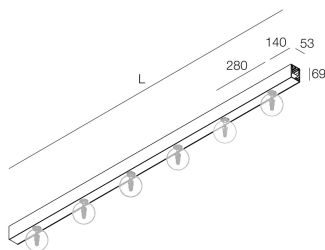

Caratteristiche

Uso: Interno
Tipo installazione: SOSPENSIONE, PLAFONE
Emissione: DIRETTA
Colore: CAFFE
L: 1680mm
A: 53mm
H: 69mm
Made in: ITALY
Garanzia: 5 anni

Dati tecnici

Potenza reale apparecchio: 72W
IP: 20
Classe di isolamento: I
Tensione di alimentazione: 220-240V 50/60Hz
SELV: No

Sorgente

Attacco: E27
Potenza sorgente: 6X12W MAX

Conformità

CEI EN 60598-1:2021 + A11:2023, CEI EN 60598-2-1:2022

[Visualizza maggiori info sul prodotto](#)

ACCESSORI DI COMPLETAMENTO

EDY L: MOD. CIECO 1120 CAF