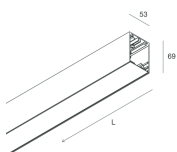

ACCESSORI DI COMPLETAMENTO

EDY L: MOD. CIECO 1120 CAF

109605.20