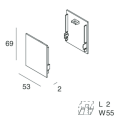

Caratteristiche

Uso: Interno
Tipo installazione: SOSPENSIONE, PLAFONE
Emissione: DIRETTA
Colore: CAFFE
L: 1680mm
A: 53mm
H: 69mm
Made in: ITALY
Garanzia: 5 anni

Dati tecnici

Potenza reale apparecchio: 72W
IP: 20
Classe di isolamento: I
Tensione di alimentazione: 220-240V 50/60Hz
SELV: No

109605.20

EDY L: MOD. CIECO 1680 CAF

109606.20

EDY L: MOD. CIECO ANG 150 CAF

109607.20

HERO: COPPIA TESTATE CAF

108684.20

ACCESSORI DI MONTAGGIO