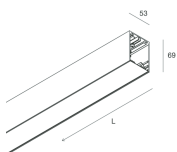

EDY L: MOD. CIECO 1680 CAF

109606.20