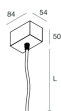

109605.02

EDY L: MOD. CIECO 1680 NER

109606.02

EDY L: MOD. CIECO ANG 150 NER

109607.02

HERO: COPPIA TESTATE NE

108684.02

ACCESSORI DI MONTAGGIO

HERO: SOSPL3000 1PZ. TESTA/CODA

108685.99

HERO: SOSPL3000 1PZ. UNIONE

108686.99

KIT ALIMENTAZIONE L1200 3P NE

108919.02

KIT ALIMENTAZIONE L3000 3P NE

108920.02