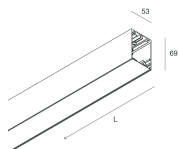

Caratteristiche

Uso: Interno
Tipo installazione: SOSPENSIONE, PLAFONE
Emissione: DIRETTA
Colore: NERO
L: 1680mm
A: 53mm
H: 69mm
Made in: ITALY
Garanzia: 5 anni

Dati tecnici

Potenza reale apparecchio: 72W
IP: 20
Classe di isolamento: I
Tensione di alimentazione: 220-240V 50/60Hz
SELV: No

Sorgente

Attacco: E27
Potenza sorgente: 6X12W MAX

Conformità

CEI EN 60598-1:2021 + A11:2023, CEI EN 60598-2-1:2022

[Visualizza maggiori info sul prodotto](#)

ACCESSORI DI COMPLETAMENTO

EDY L: MOD. CIECO 1120 NER