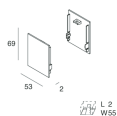

Caratteristiche

Uso: Interno
Tipo installazione: SOSPENSIONE, PLAFONE
Emissione: DIRETTA
Colore: NERO
L: 1680mm
A: 53mm
H: 69mm
Made in: ITALY
Garanzia: 5 anni

Dati tecnici

Potenza reale apparecchio: 72W
IP: 20
Classe di isolamento: I
Tensione di alimentazione: 220-240V 50/60Hz
SELV: No

109605.02

EDY L: MOD. CIECO 1680 NER

109606.02

EDY L: MOD. CIECO ANG 150 NER

109607.02

HERO: COPPIA TESTATE NE

108684.02

ACCESSORI DI MONTAGGIO