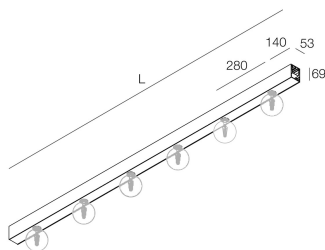

Caratteristiche

Uso: Interno
Tipo installazione: SOSPENSIONE, PLAFONE
Emissione: DIRETTA
Colore: NERO
L: 1680mm
A: 53mm
H: 69mm
Made in: ITALY
Garanzia: 5 anni

Dati tecnici

Potenza reale apparecchio: 72W
IP: 20
Classe di isolamento: I
Tensione di alimentazione: 220-240V 50/60Hz
SELV: No

Sorgente

Attacco: E27
Potenza sorgente: 6X12W MAX

Conformità

CEI EN 60598-1:2021 + A11:2023, CEI EN 60598-2-1:2022

[Visualizza maggiori info sul prodotto](#)

ACCESSORI DI COMPLETAMENTO

EDY L: MOD. CIECO 1120 NER