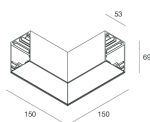

EDY L: MOD. CIECO ANG 150 NER

109607.02