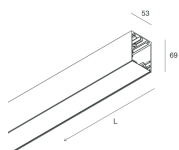

EDY L: MOD. CIECO 1680 NER

109606.02