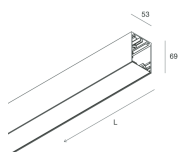

ACCESSORI DI COMPLETAMENTO

EDY L: MOD. CIECO 1120 BIA

109605.01