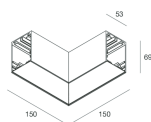

EDY L: MOD. CIECO ANG 150 BIA

109607.01