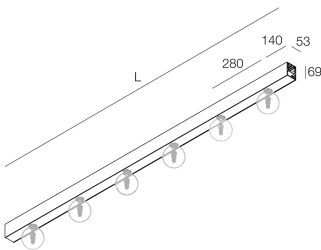

Conformità

CEI EN 60598-1:2015 + A11:2009. IEC 60598-2:2015 2-10

[Visualizza maggiori info sul prodotto](#)