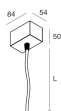

KIT ALIMENTAZIONE L3000 3P BIA

108920.01