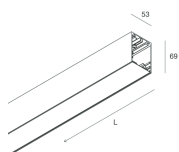

ACCESSORI DI COMPLETAMENTO

EDY L: MOD. CIECO 1120 CAF

109605.20