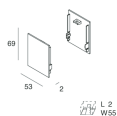

Caratteristiche

Uso: Interno
Tipo installazione: SOSPENSIONE, PLAFONE
Emissione: DIRETTA
Colore: CAFFE
L: 1120mm
A: 53mm
H: 69mm
Made in: ITALY
Garanzia: 5 anni

Dati tecnici

Potenza reale apparecchio: 48W
IP: 20
Classe di isolamento: I
Tensione di alimentazione: 220-240V 50/60Hz
SELV: No

Sorgente

Attacco: E27
Potenza sorgente: 4X12W MAX

Conformità

CEI EN 60598-1:2021 + A11:2023, CEI EN 60598-2-1:2022

[Visualizza maggiori info sul prodotto](#)

ACCESSORI DI COMPLETAMENTO

EDY L: MOD. CIECO 1120 CAF

109605.20

EDY L: MOD. CIECO 1680 CAF

109606.20

EDY L: MOD. CIECO ANG 150 CAF

109607.20

HERO: COPPIA TESTATE CAF

108684.20

ACCESSORI DI MONTAGGIO