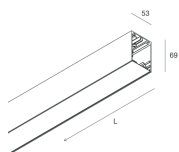

EDY L: MOD. CIECO 1680 CAF

109606.20