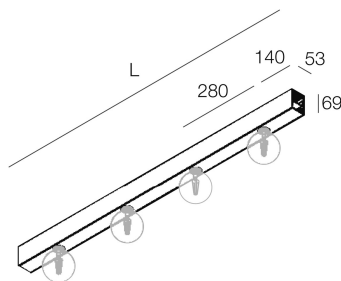

Caratteristiche

Uso: Interno
Tipo installazione: SOSPENSIONE, PLAFONE
Emissione: DIRETTA
Colore: CAFFE
L: 1120mm
A: 53mm
H: 69mm
Made in: ITALY
Garanzia: 5 anni

Dati tecnici

Potenza reale apparecchio: 48W
IP: 20
Classe di isolamento: I
Tensione di alimentazione: 220-240V 50/60Hz
SELV: No

Sorgente

Attacco: E27
Potenza sorgente: 4X12W MAX

Conformità

CEI EN 60598-1:2021 + A11:2023, CEI EN 60598-2-1:2022

[Visualizza maggiori info sul prodotto](#)

ACCESSORI DI COMPLETAMENTO

EDY L: MOD. CIECO 1120 CAF