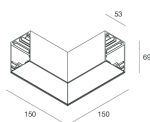

EDY L: MOD. CIECO ANG 150 CAF

109607.20