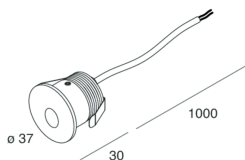

Norme

Rischio fotobiologico: GRUPPO RISCHIO 0 Apparecchio certificato in GRUPPO ESENTE DA RISCHI, in conformità alla normativa CEI EN 62471:2010-01, IEC TR 62778:2014.

[Visualizza maggiori info sul prodotto](#)