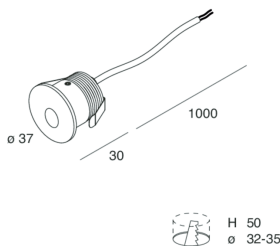

Norme

Rischio fotobiologico: GRUPPO RISCHIO 0 Apparecchio certificato in GRUPPO ESENTE DA RISCHI, in conformità alla normativa CEI EN 62471:2010-01, IEC TR 62778:2014.

[Visualizza maggiori info sul prodotto](#)