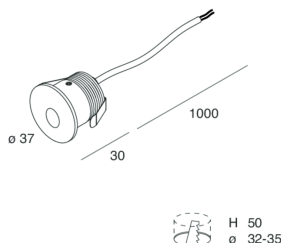

Norme

Rischio fotobiologico: GRUPPO RISCHIO 0 Apparecchio certificato in GRUPPO ESENTE DA RISCHI, in conformità alla normativa CEI EN 62471:2010-01, IEC TR 62778:2014.

[Visualizza maggiori info sul prodotto](#)