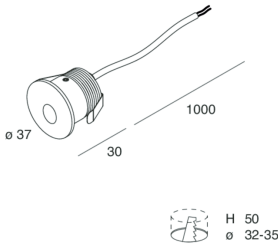

Norme

Rischio fotobiologico: GRUPPO RISCHIO 0 Apparecchio certificato in GRUPPO ESENTE DA RISCHI, in conformità alla normativa CEI EN 62471:2010-01, IEC TR 62778:2014.

[Visualizza maggiori info sul prodotto](#)