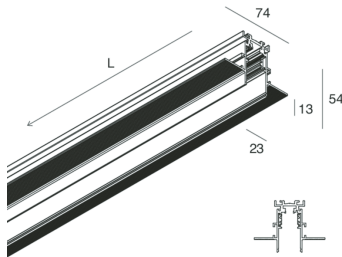

Dati tecnici

IP: 20
Classe di isolamento: III
Tensione di alimentazione: 48 Vdc

[Visualizza maggiori info sul prodotto](#)