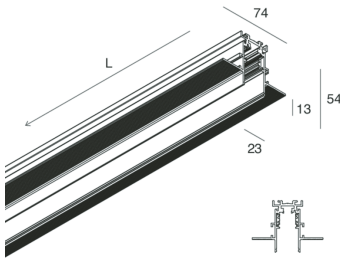

Dati tecnici

IP: 20
Classe di isolamento: III
Tensione di alimentazione: 48 Vdc

[Visualizza maggiori info sul prodotto](#)