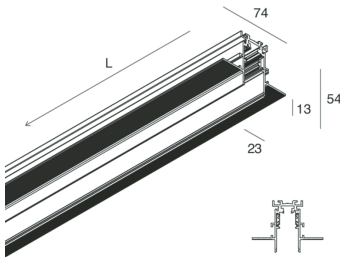

Dati tecnici

IP: 20
Classe di isolamento: III
Tensione di alimentazione: 48 Vdc

[Visualizza maggiori info sul prodotto](#)