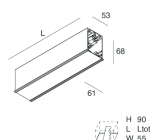

HERO C: MOD.CIECO 1120 BIA

108855.01