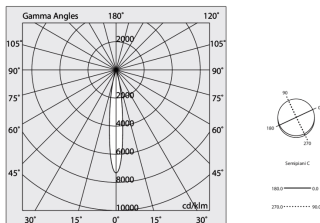

Novalux S.r.l. via Marzabotto, 2 40050 Funo di Argelato (BO) Italy
Tel: +39 051 860558 · Fax +39 051 6647859 · Mail: info@novalux.it · P.IVA 00536541204 · novalux.com
Società soggetta ad attività di direzione e coordinamento da parte di SLV GmbH

La presente scheda tecnica è di proprietà di Novalux S.r.l., tutti i diritti riservati. Novalux S.r.l. si riserva il diritto di apportare modifiche senza preavviso alcuno.
Ultimo aggiornamento: 26/2/2024, 08:47:19