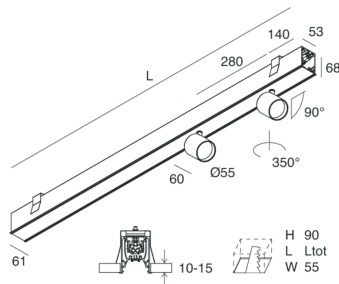

Novalux S.r.l. via Marzabotto, 2 40050 Funo di Argelato (BO) Italy
Tel: +39 051 860558 · Fax +39 051 6647859 · Mail: info@novalux.it · P.IVA 00536541204 · novalux.com
Società soggetta ad attività di direzione e coordinamento da parte di SLV GmbH

La presente scheda tecnica è di proprietà di Novalux S.r.l., tutti i diritti riservati. Novalux S.r.l. si riserva il diritto di apportare modifiche senza preavviso alcuno.
Ultimo aggiornamento: 26/2/2024, 08:47:19