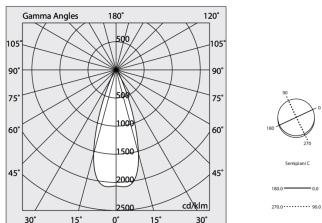

Novalux S.r.l. via Marzabotto, 2 40050 Funo di Argelato (BO) Italy
Tel: +39 051 860558 · Fax +39 051 6647859 · Mail: info@novalux.it · P.IVA 00536541204 · novalux.com
Società soggetta ad attività di direzione e coordinamento da parte di SLV GmbH

La presente scheda tecnica è di proprietà di Novalux S.r.l., tutti i diritti riservati. Novalux S.r.l. si riserva il diritto di apportare modifiche senza preavviso alcuno.
Ultimo aggiornamento: 8/4/2025, 10:35:20