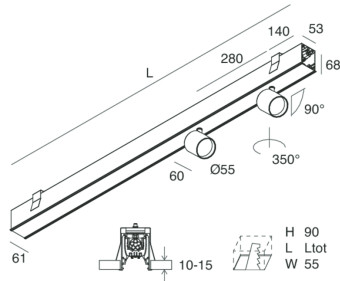

Novalux S.r.l. via Marzabotto, 2 40050 Funo di Argelato (BO) Italy
Tel: +39 051 860558 · Fax +39 051 6647859 · Mail: info@novalux.it · P.IVA 00536541204 · novalux.com
Società soggetta ad attività di direzione e coordinamento da parte di SLV GmbH

La presente scheda tecnica è di proprietà di Novalux S.r.l., tutti i diritti riservati. Novalux S.r.l. si riserva il diritto di apportare modifiche senza preavviso alcuno.
Ultimo aggiornamento: 8/4/2025, 10:35:20