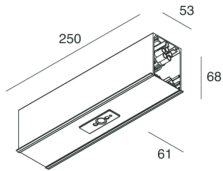

Novalux S.r.l. via Marzabotto, 2 40050 Funo di Argelato (BO) Italy
Tel: +39 051 860558 · Fax +39 051 6647859 · Mail: info@novalux.it · P.IVA 00536541204 · novalux.com
Società soggetta ad attività di direzione e coordinamento da parte di SLV GmbH

La presente scheda tecnica è di proprietà di Novalux S.r.l., tutti i diritti riservati. Novalux S.r.l. si riserva il diritto di apportare modifiche senza preavviso alcuno.
Ultimo aggiornamento: 8/4/2025, 10:35:42