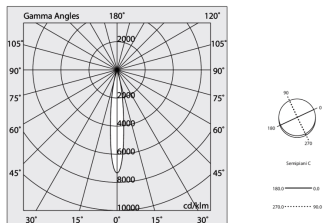

Novalux S.r.l. via Marzabotto, 2 40050 Funo di Argelato (BO) Italy
Tel: +39 051 860558 · Fax +39 051 6647859 · Mail: info@novalux.it · P.IVA 00536541204 · novalux.com
Società soggetta ad attività di direzione e coordinamento da parte di SLV GmbH

La presente scheda tecnica è di proprietà di Novalux S.r.l., tutti i diritti riservati. Novalux S.r.l. si riserva il diritto di apportare modifiche senza preavviso alcuno.
Ultimo aggiornamento: 26/2/2024, 08:46:38