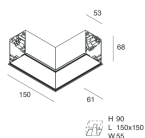

HERO C: MOD.CIECO ANG.DX 150 NE

108854.02