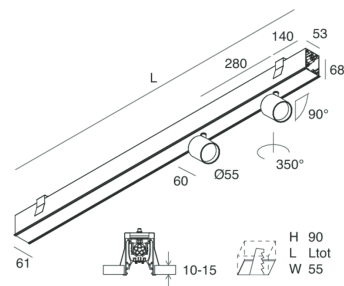

Novalux S.r.l. via Marzabotto, 2 40050 Funo di Argelato (BO) Italy
Tel: +39 051 860558 · Fax +39 051 6647859 · Mail: info@novalux.it · P.IVA 00536541204 · novalux.com
Società soggetta ad attività di direzione e coordinamento da parte di SLV GmbH

La presente scheda tecnica è di proprietà di Novalux S.r.l., tutti i diritti riservati. Novalux S.r.l. si riserva il diritto di apportare modifiche senza preavviso alcuno.
Ultimo aggiornamento: 26/2/2024, 08:46:38