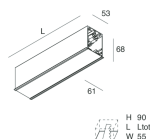

HERO C: MOD.CIECO 1680 NE

108857.02