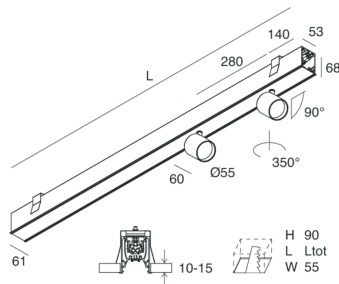

Novalux S.r.l. via Marzabotto, 2 40050 Funo di Argelato (BO) Italy
Tel: +39 051 860558 · Fax +39 051 6647859 · Mail: info@novalux.it · P.IVA 00536541204 · novalux.com
Società soggetta ad attività di direzione e coordinamento da parte di SLV GmbH

La presente scheda tecnica è di proprietà di Novalux S.r.l., tutti i diritti riservati. Novalux S.r.l. si riserva il diritto di apportare modifiche senza preavviso alcuno.
Ultimo aggiornamento: 26/2/2024, 08:46:37