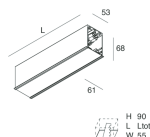

HERO C: MOD.CIECO 1120 BIA

108855.01