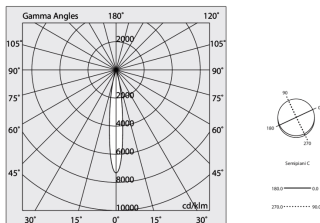

Novalux S.r.l. via Marzabotto, 2 40050 Funo di Argelato (BO) Italy
Tel: +39 051 860558 · Fax +39 051 6647859 · Mail: info@novalux.it · P.IVA 00536541204 · novalux.com
Società soggetta ad attività di direzione e coordinamento da parte di SLV GmbH

La presente scheda tecnica è di proprietà di Novalux S.r.l., tutti i diritti riservati. Novalux S.r.l. si riserva il diritto di apportare modifiche senza preavviso alcuno.
Ultimo aggiornamento: 26/2/2024, 08:46:37