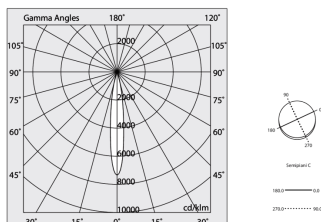

Novalux S.r.l. via Marzabotto, 2 40050 Funo di Argelato (BO) Italy
Tel: +39 051 860558 · Fax +39 051 6647859 · Mail: info@novalux.it · P.IVA 00536541204 · novalux.com
Società soggetta ad attività di direzione e coordinamento da parte di SLV GmbH

La presente scheda tecnica è di proprietà di Novalux S.r.l., tutti i diritti riservati. Novalux S.r.l. si riserva il diritto di apportare modifiche senza preavviso alcuno.
Ultimo aggiornamento: 26/2/2024, 08:46:38