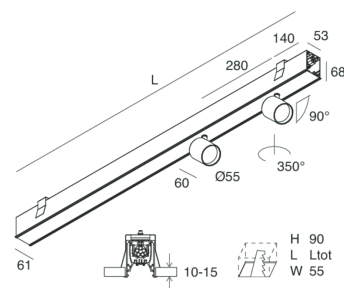

Novalux S.r.l. via Marzabotto, 2 40050 Funo di Argelato (BO) Italy
Tel: +39 051 860558 · Fax +39 051 6647859 · Mail: info@novalux.it · P.IVA 00536541204 · novalux.com
Società soggetta ad attività di direzione e coordinamento da parte di SLV GmbH

La presente scheda tecnica è di proprietà di Novalux S.r.l., tutti i diritti riservati. Novalux S.r.l. si riserva il diritto di apportare modifiche senza preavviso alcuno.
Ultimo aggiornamento: 26/2/2024, 08:46:38