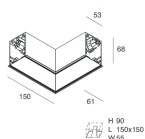

HERO C: MOD.CIECO ANG.SX 150 NE

108853.02