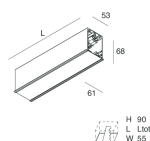

HERO C: MOD.CIECO 1120 NE

108855.02