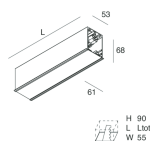

HERO C

108849.02H

novalux

ITALIAN LIGHTING DESIGN SINCE 1948

ACCESSORI DI COMPLETAMENTO

HERO C: MOD.CIECO 250 NE

108852.02