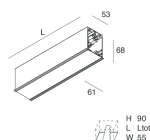

HERO C: MOD.CIECO 1400 NE

108856.02