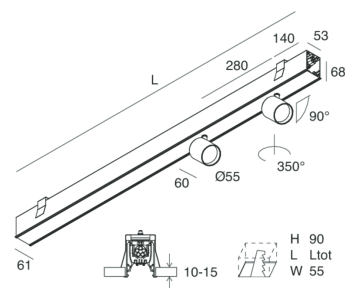

Novalux S.r.l. via Marzabotto, 2 40050 Funo di Argelato (BO) Italy
Tel: +39 051 860558 · Fax +39 051 6647859 · Mail: info@novalux.it · P.IVA 00536541204 · novalux.com
Società soggetta ad attività di direzione e coordinamento da parte di SLV GmbH

La presente scheda tecnica è di proprietà di Novalux S.r.l., tutti i diritti riservati. Novalux S.r.l. si riserva il diritto di apportare modifiche senza preavviso alcuno.
Ultimo aggiornamento: 26/2/2024, 08:46:38