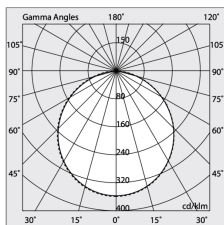

Novalux S.r.l. via Marzabotto, 2 40050 Funo di Argelato (BO) Italy
Tel: +39 051 860558 · Fax +39 051 6647859 · Mail: info@novalux.it · P.IVA 00536541204 · novalux.com
Società soggetta ad attività di direzione e coordinamento da parte di SLV GmbH

La presente scheda tecnica è di proprietà di Novalux S.r.l., tutti i diritti riservati. Novalux S.r.l. si riserva il diritto di apportare modifiche senza preavviso alcuno.
Ultimo aggiornamento: 8/4/2025, 11:27:47