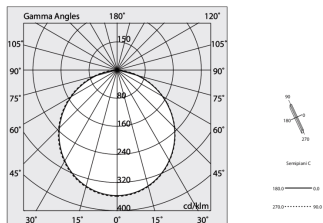

## Caratteristiche

Uso: Interno  
Tipo installazione: INCASSO IN CARTONGESSO  
Emissione: DIRETTA  
Ottica: OPALE  
Colore: BIANCO  
Dimmerazione: PUSH, DALI  
Emergenza: NO  
L: 589x589mm  
A: 61mm  
H: 68mm  
Made in: ITALY  
Garanzia: 5 anni  
Peso: 2.1kg

## Caratteristiche

Uso: Interno  
Ottica: OPALE  
L: 589x589mm  
A: 48mm  
H: 6mm  
Made in: ITALY  
Garanzia: 5 anni  
Peso: 0.2kg