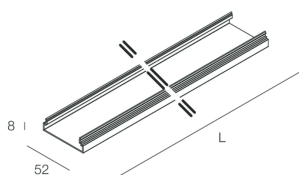

HERO C

108836.01 + 108925.99

HERO C: 36W 4K 1680 DALI BIA + HERO: DIFF. OPALE TL PER 1680

novalux
ITALIAN LIGHTING DESIGN SINCE 1948

Caratteristiche

Uso: Interno
Ottica: OPALE TUTTA LUCE
L: 1680mm
A: 52.5mm
H: 15mm
Made in: ITALY
Garanzia: 5 anni
Peso: 0.13kg

Dati tecnici

IP: 40

Novalux S.r.l. via Marzabotto, 2 40050 Funo di Argelato (BO) Italy
Tel: +39 051 860558 · Fax +39 051 6647859 · Mail: info@novalux.it · P.IVA 00536541204 · novalux.com
Società soggetta ad attività di direzione e coordinamento da parte di SLV GmbH

La presente scheda tecnica è di proprietà di Novalux S.r.l., tutti i diritti riservati. Novalux S.r.l. si riserva il diritto di apportare modifiche senza preavviso alcuno.
Ultimo aggiornamento: 8/4/2025, 11:27:57