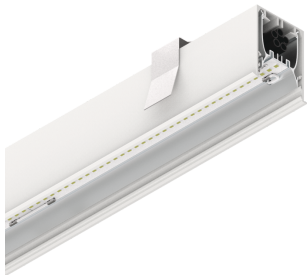

# HERO C

108836.01 + 108925.99

HERO C: 36W 4K 1680 DALI BIA + HERO: DIFF. OPALE TL PER 1680

**novalux**  
ITALIAN LIGHTING DESIGN SINCE 1948

## Caratteristiche

Uso: Interno  
Tipo installazione: INCASSO IN CARTONGESSO  
Emissione: DIRETTA  
Ottica: OPALE TUTTA LUCE  
Colore: BIANCO  
Dimmerazione: PUSH, DALI  
Emergenza: NO  
L: 1680mm  
A: 61mm  
H: 68mm  
Made in: ITALY  
Garanzia: 5 anni  
Peso: 4.2kg