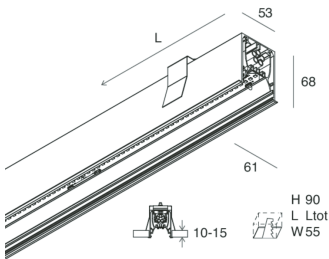

## Caratteristiche

Uso: Interno  
Tipo installazione: INCASSO IN CARTONGESSO  
Emissione: DIRETTA  
Ottica: OPALE TUTTA LUCE  
Colore: BIANCO  
Dimmerazione: PUSH, DALI  
Emergenza: NO  
L: 1680mm  
A: 61mm  
H: 68mm  
Made in: ITALY  
Garanzia: 5 anni  
Peso: 4.2kg

## Caratteristiche

Uso: Interno  
Ottica: OPALE TUTTA LUCE  
L: 1680mm  
A: 52.5mm  
H: 15mm  
Made in: ITALY  
Garanzia: 5 anni  
Peso: 0.13kg