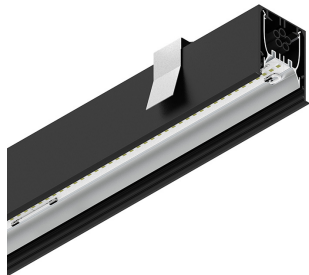

HERO C

108834.02 + 108901.99

HERO C: 24W 4K 1120 DALI NE + HERO: DIFF. OPALE PER 1120

novalux
ITALIAN LIGHTING DESIGN SINCE 1948

Caratteristiche

Uso: Interno
Tipo installazione: INCASSO IN CARTONGESSO
Emissione: DIRETTA
Ottica: OPALE
Colore: NERO
Dimmerazione: PUSH, DALI
Emergenza: NO
L: 1120mm
A: 61mm
H: 68mm
Made in: ITALY
Garanzia: 5 anni
Peso: 2.8kg

Dati tecnici

Potenza reale apparecchio: 28.5W
Flusso luminoso apparecchio: 2147lm
IP: 40
Classe di isolamento: I
N° Driver per prodotto: 1
Tensione di alimentazione: 220-240V 50/60Hz
SELV: Sì

Sorgente

Sorgente luminosa: LED
Potenza sorgente: 24W
Temperatura colore: 4000K
CRI: >90
Tolleranza colore: 3 Step MacAdam
LED lifespan: 50000h L80 B20

HERO C

108834.02 + 108901.99

HERO C: 24W 4K 1120 DALI NE + HERO: DIFF. OPALE PER 1120

novalux
ITALIAN LIGHTING DESIGN SINCE 1948

Caratteristiche

Uso: Interno
Ottica: OPALE
L: 1120mm
A: 48mm
H: 6mm
Made in: ITALY
Garanzia: 5 anni
Peso: 0.13kg