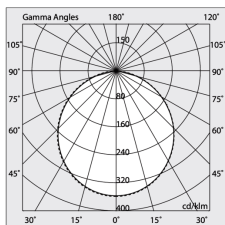

Novalux S.r.l. via Marzabotto, 2 40050 Funo di Argelato (BO) Italy
Tel: +39 051 860558 · Fax +39 051 6647859 · Mail: info@novalux.it · P.IVA 00536541204 · novalux.com
Società soggetta ad attività di direzione e coordinamento da parte di SLV GmbH

La presente scheda tecnica è di proprietà di Novalux S.r.l., tutti i diritti riservati. Novalux S.r.l. si riserva il diritto di apportare modifiche senza preavviso alcuno.
Ultimo aggiornamento: 8/4/2025, 11:26:38