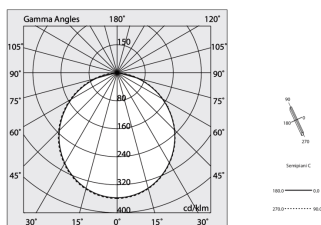

Novalux S.r.l. via Marzabotto, 2 40050 Funo di Argelato (BO) Italy
Tel: +39 051 860558 · Fax +39 051 6647859 · Mail: info@novalux.it · P.IVA 00536541204 · novalux.com
Società soggetta ad attività di direzione e coordinamento da parte di SLV GmbH

La presente scheda tecnica è di proprietà di Novalux S.r.l., tutti i diritti riservati. Novalux S.r.l. si riserva il diritto di apportare modifiche senza preavviso alcuno.
Ultimo aggiornamento: 8/4/2025, 11:26:38