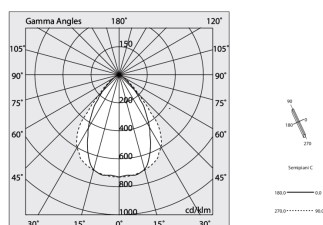

Novalux S.r.l. via Marzabotto, 2 40050 Funo di Argelato (BO) Italy
Tel: +39 051 860558 · Fax +39 051 6647859 · Mail: info@novalux.it · P.IVA 00536541204 · novalux.com
Società soggetta ad attività di direzione e coordinamento da parte di SLV GmbH

La presente scheda tecnica è di proprietà di Novalux S.r.l., tutti i diritti riservati. Novalux S.r.l. si riserva il diritto di apportare modifiche senza preavviso alcuno.
Ultimo aggiornamento: 8/4/2025, 11:28:18