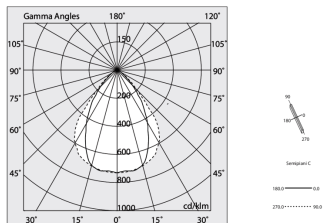

HERO C

108818.01 + 108917.99

HERO C: ANG.DX 24W 4K 593 BIA + HERO: ANG.2 DIFF.MICROPRISM.L589

novalux
ITALIAN LIGHTING DESIGN SINCE 1948

Caratteristiche

Uso: Interno
Tipo installazione: INCASSO IN CARTONGESSO
Emissione: DIRETTA
Ottica: MICROPRISMATIZZATO
Colore: BIANCO
Dimmerazione: ON/OFF
Emergenza: NO
L: 589x589mm
A: 61mm
H: 68mm
Made in: ITALY
Garanzia: 5 anni
Peso: 2.1kg