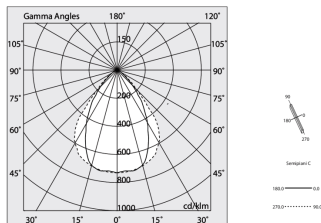

## Caratteristiche

Uso: Interno  
Tipo installazione: INCASSO IN CARTONGESSO  
Emissione: DIRETTA  
Ottica: MICROPRISMATIZZATO  
Colore: NERO  
Dimmerazione: ON/OFF  
Emergenza: Autonomia 1h/Ricarica 12h  
L: 1680mm  
A: 61mm  
H: 68mm  
Made in: ITALY  
Garanzia: 5 anni eccetto batteria  
Peso: 5.2kg