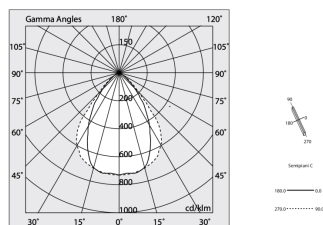

HERO C

108812.02 + 108912.99

HERO C: EM 36W 4K 1680 NE + HERO: DIFF.MICROPRISM. PER 1680

novalux
ITALIAN LIGHTING DESIGN SINCE 1948

Caratteristiche

Uso: Interno
Ottica: MICROPRISMATIZZATO
L: 1680mm
A: 48mm
H: 6mm
Made in: ITALY
Garanzia: 5 anni
Peso: 0.4kg

Dati tecnici

IP: 40
UGR: <19

Luminanza media

Limite di luminanza in ambienti con videotermini: Inferiore alle 3000 cd/mq per angoli > 65° (secondo EN 12464-1:2011).

Novalux S.r.l. via Marzabotto, 2 40050 Funo di Argelato (BO) Italy
Tel: +39 051 860558 · Fax +39 051 6647859 · Mail: info@novalux.it · P.IVA 00536541204 · novalux.com
Società soggetta ad attività di direzione e coordinamento da parte di SLV GmbH

La presente scheda tecnica è di proprietà di Novalux S.r.l., tutti i diritti riservati. Novalux S.r.l. si riserva il diritto di apportare modifiche senza preavviso alcuno.
Ultimo aggiornamento: 8/4/2025, 11:27:10