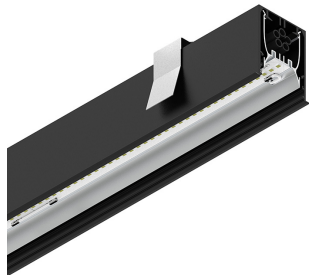

# HERO C

108812.02 + 108912.99

HERO C: EM 36W 4K 1680 NE + HERO: DIFF.MICROPRISM. PER 1680

**novalux**  
ITALIAN LIGHTING DESIGN SINCE 1948

## Caratteristiche

Uso: Interno  
Tipo installazione: INCASSO IN CARTONGESSO  
Emissione: DIRETTA  
Ottica: MICROPRISMATIZZATO  
Colore: NERO  
Dimmerazione: ON/OFF  
Emergenza: Autonomia 1h/Ricarica 12h  
L: 1680mm  
A: 61mm  
H: 68mm  
Made in: ITALY  
Garanzia: 5 anni eccetto batteria  
Peso: 5.2kg