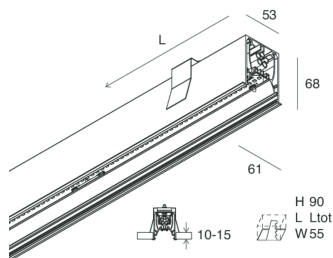

## Caratteristiche

Uso: Interno  
Tipo installazione: INCASSO IN CARTONGESSO  
Emissione: DIRETTA  
Ottica: MICROPRISMATIZZATO  
Colore: NERO  
Dimmerazione: ON/OFF  
Emergenza: Autonomia 1h/Ricarica 12h  
L: 1680mm  
A: 61mm  
H: 68mm  
Made in: ITALY  
Garanzia: 5 anni eccetto batteria  
Peso: 5.2kg

## Caratteristiche

Uso: Interno  
Ottica: MICROPRISMATIZZATO  
L: 1680mm  
A: 48mm  
H: 6mm  
Made in: ITALY  
Garanzia: 5 anni  
Peso: 0.4kg