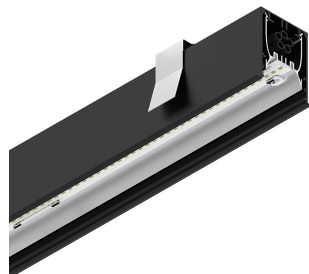

HERO C

108809.02 + 108925.99

HERO C: 36W 4K 1680 NE + HERO: DIFF. OPALE TL PER 1680

novalux
ITALIAN LIGHTING DESIGN SINCE 1948

Caratteristiche

Uso: Interno
Tipo installazione: INCASSO IN CARTONGESSO
Emissione: DIRETTA
Ottica: OPALE TUTTA LUCE
Colore: NERO
Dimmerazione: ON/OFF
Emergenza: NO
L: 1680mm
A: 61mm
H: 68mm
Made in: ITALY
Garanzia: 5 anni
Peso: 4.2kg

Dati tecnici

Potenza reale apparecchio: 40.5W
Flusso luminoso apparecchio: 3596lm
IP: 40
Classe di isolamento: I
N° Driver per prodotto: 1
Tensione di alimentazione: 220-240V 50/60Hz
SELV: Sì

Sorgente

Sorgente luminosa: LED
Potenza sorgente: 36W
Temperatura colore: 4000K
CRI: >90
Tolleranza colore: 3 Step MacAdam
LED lifespan: 50000h L80 B20

HERO C

108809.02 + 108925.99

HERO C: 36W 4K 1680 NE + HERO: DIFF. OPALE TL PER 1680

novalux
ITALIAN LIGHTING DESIGN SINCE 1948

Caratteristiche

Uso: Interno
Ottica: OPALE TUTTA LUCE
L: 1680mm
A: 52.5mm
H: 15mm
Made in: ITALY
Garanzia: 5 anni
Peso: 0.13kg