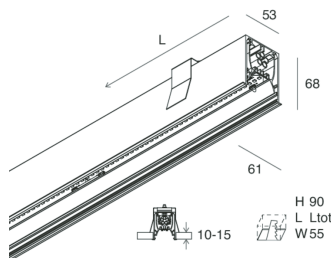

HERO C

108809.02 + 108925.99

HERO C: 36W 4K 1680 NE + HERO: DIFF. OPALE TL PER 1680

novalux
ITALIAN LIGHTING DESIGN SINCE 1948

Caratteristiche

Uso: Interno
Tipo installazione: INCASSO IN CARTONGESSO
Emissione: DIRETTA
Ottica: OPALE TUTTA LUCE
Colore: NERO
Dimmerazione: ON/OFF
Emergenza: NO
L: 1680mm
A: 61mm
H: 68mm
Made in: ITALY
Garanzia: 5 anni
Peso: 4.2kg

HERO C

108809.02 + 108925.99

HERO C: 36W 4K 1680 NE + HERO: DIFF. OPALE TL PER 1680

novalux
ITALIAN LIGHTING DESIGN SINCE 1948

Caratteristiche

Uso: Interno
Ottica: OPALE TUTTA LUCE
L: 1680mm
A: 52.5mm
H: 15mm
Made in: ITALY
Garanzia: 5 anni
Peso: 0.13kg