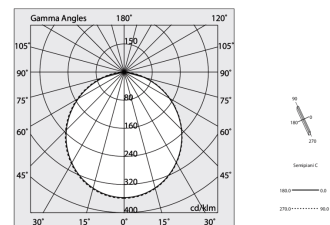

HERO C

108807.02 + 108901.99

HERO C: 24W 4K 1120 NE + HERO: DIFF. OPALE PER 1120

novalux
ITALIAN LIGHTING DESIGN SINCE 1948

Caratteristiche

Uso: Interno
Tipo installazione: INCASSO IN CARTONGESSO
Emissione: DIRETTA
Ottica: OPALE
Colore: NERO
Dimmerazione: ON/OFF
Emergenza: NO
L: 1120mm
A: 61mm
H: 68mm
Made in: ITALY
Garanzia: 5 anni
Peso: 2.8kg