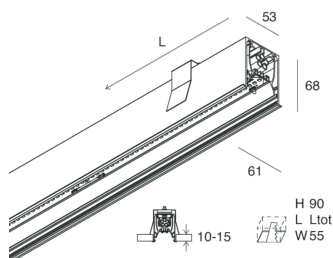

HERO C

108807.02 + 108901.99

HERO C: 24W 4K 1120 NE + HERO: DIFF. OPALE PER 1120

novalux
ITALIAN LIGHTING DESIGN SINCE 1948

Caratteristiche

Uso: Interno
Tipo installazione: INCASSO IN CARTONGESSO
Emissione: DIRETTA
Ottica: OPALE
Colore: NERO
Dimmerazione: ON/OFF
Emergenza: NO
L: 1120mm
A: 61mm
H: 68mm
Made in: ITALY
Garanzia: 5 anni
Peso: 2.8kg

HERO C

108807.02 + 108901.99

HERO C: 24W 4K 1120 NE + HERO: DIFF. OPALE PER 1120

novalux
ITALIAN LIGHTING DESIGN SINCE 1948

Caratteristiche

Uso: Interno
Ottica: OPALE
L: 1120mm
A: 48mm
H: 6mm
Made in: ITALY
Garanzia: 5 anni
Peso: 0.13kg