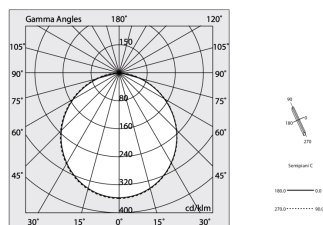

HERO C

108807.02 + 108901.99

HERO C: 24W 4K 1120 NE + HERO: DIFF. OPALE PER 1120

novalux
ITALIAN LIGHTING DESIGN SINCE 1948

Caratteristiche

Uso: Interno
Ottica: OPALE
L: 1120mm
A: 48mm
H: 6mm
Made in: ITALY
Garanzia: 5 anni
Peso: 0.13kg

Dati tecnici

IP: 40

Novalux S.r.l. via Marzabotto, 2 40050 Funo di Argelato (BO) Italy
Tel: +39 051 860558 · Fax +39 051 6647859 · Mail: info@novalux.it · P.IVA 00536541204 · novalux.com
Società soggetta ad attività di direzione e coordinamento da parte di SLV GmbH

La presente scheda tecnica è di proprietà di Novalux S.r.l., tutti i diritti riservati. Novalux S.r.l. si riserva il diritto di apportare modifiche senza preavviso alcuno.
Ultimo aggiornamento: 8/4/2025, 11:27:19