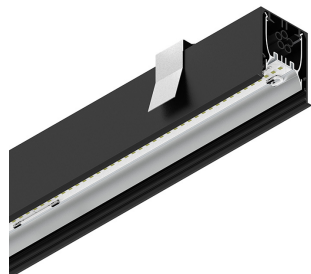

HERO C

108807.02 + 108901.99

HERO C: 24W 4K 1120 NE + HERO: DIFF. OPALE PER 1120

novalux
ITALIAN LIGHTING DESIGN SINCE 1948

Caratteristiche

Uso: Interno
Tipo installazione: INCASSO IN CARTONGESSO
Emissione: DIRETTA
Ottica: OPALE
Colore: NERO
Dimmerazione: ON/OFF
Emergenza: NO
L: 1120mm
A: 61mm
H: 68mm
Made in: ITALY
Garanzia: 5 anni
Peso: 2.8kg

Dati tecnici

Potenza reale apparecchio: 28.5W
Flusso luminoso apparecchio: 2147lm
IP: 40
Classe di isolamento: I
N° Driver per prodotto: 1
Tensione di alimentazione: 220-240V 50/60Hz
SELV: Si

Sorgente

Sorgente luminosa: LED
Potenza sorgente: 24W
Temperatura colore: 4000K
CRI: >90
Tolleranza colore: 3 Step MacAdam
LED lifespan: 50000h L80 B20

HERO C

108807.02 + 108901.99

HERO C: 24W 4K 1120 NE + HERO: DIFF. OPALE PER 1120

novalux
ITALIAN LIGHTING DESIGN SINCE 1948

Caratteristiche

Uso: Interno
Ottica: OPALE
L: 1120mm
A: 48mm
H: 6mm
Made in: ITALY
Garanzia: 5 anni
Peso: 0.13kg