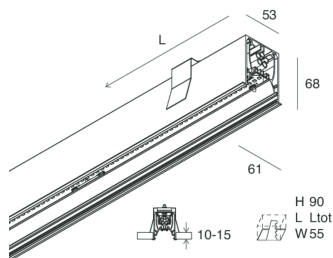

HERO C

108807.01 + 108910.99

HERO C: 24W 4K 1120 BIA + HERO: DIFF.MICROPRISM. PER 1120

novalux
ITALIAN LIGHTING DESIGN SINCE 1948

Caratteristiche

Uso: Interno
Tipo installazione: INCASSO IN CARTONGESSO
Emissione: DIRETTA
Optica: MICROPRISMATIZZATO
Colore: BIANCO
Dimmerazione: ON/OFF
Emergenza: NO
L: 1120mm
A: 61mm
H: 68mm
Made in: ITALY
Garanzia: 5 anni
Peso: 2.8kg