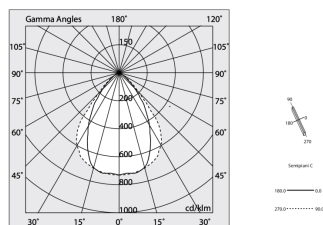

HERO C

108807.01 + 108910.99

HERO C: 24W 4K 1120 BIA + HERO: DIFF.MICROPRISM. PER 1120

novalux
ITALIAN LIGHTING DESIGN SINCE 1948

Caratteristiche

Uso: Interno
Ottica: MICROPRISMATIZZATO
L: 1120mm
A: 48mm
H: 6mm
Made in: ITALY
Garanzia: 5 anni
Peso: 0.13kg

Dati tecnici

IP: 40
UGR: <19

Luminanza media

Limite di luminanza in ambienti con videoterminali: Inferiore alle 3000 cd/mq per angoli > 65° (secondo EN 12464-1:2011).

Novalux S.r.l. via Marzabotto, 2 40050 Funo di Argelato (BO) Italy
Tel: +39 051 860558 · Fax +39 051 6647859 · Mail: info@novalux.it · P.IVA 00536541204 · novalux.com
Società soggetta ad attività di direzione e coordinamento da parte di SLV GmbH

La presente scheda tecnica è di proprietà di Novalux S.r.l., tutti i diritti riservati. Novalux S.r.l. si riserva il diritto di apportare modifiche senza preavviso alcuno.
Ultimo aggiornamento: 8/4/2025, 11:28:49