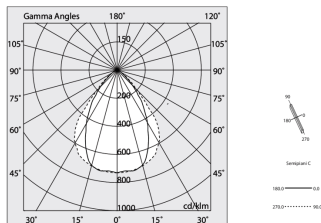

HERO C

108807.01 + 108910.99

HERO C: 24W 4K 1120 BIA + HERO: DIFF.MICROPRISM. PER 1120

novalux
ITALIAN LIGHTING DESIGN SINCE 1948

Caratteristiche

Uso: Interno
Tipo installazione: INCASSO IN CARTONGESSO
Emissione: DIRETTA
Optica: MICROPRISMATIZZATO
Colore: BIANCO
Dimmerazione: ON/OFF
Emergenza: NO
L: 1120mm
A: 61mm
H: 68mm
Made in: ITALY
Garanzia: 5 anni
Peso: 2.8kg