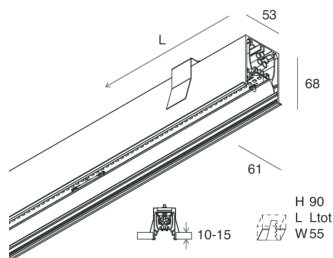

HERO C

108806.02 + 108912.99

HERO C: 36W 3K 1680 NE + HERO: DIFF.MICROPRISM. PER 1680

novalux
ITALIAN LIGHTING DESIGN SINCE 1948

Caratteristiche

Uso: Interno
Tipo installazione: INCASSO IN CARTONGESSO
Emissione: DIRETTA
Ottica: MICROPRISMATIZZATO
Colore: NERO
Dimmerazione: ON/OFF
Emergenza: NO
L: 1680mm
A: 61mm
H: 68mm
Made in: ITALY
Garanzia: 5 anni
Peso: 4.2kg