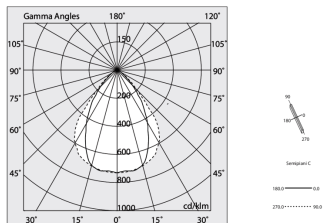

HERO C

108806.02 + 108912.99

HERO C: 36W 3K 1680 NE + HERO: DIFF.MICROPRISM. PER 1680

novalux
ITALIAN LIGHTING DESIGN SINCE 1948

Caratteristiche

Uso: Interno
Tipo installazione: INCASSO IN CARTONGESSO
Emissione: DIRETTA
Ottica: MICROPRISMATIZZATO
Colore: NERO
Dimmerazione: ON/OFF
Emergenza: NO
L: 1680mm
A: 61mm
H: 68mm
Made in: ITALY
Garanzia: 5 anni
Peso: 4.2kg