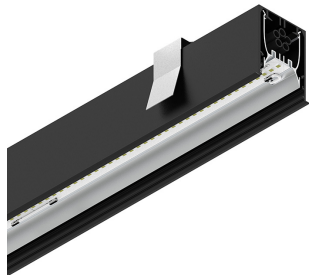

HERO C

108806.02 + 108912.99

HERO C: 36W 3K 1680 NE + HERO: DIFF.MICROPRISM. PER 1680

novalux
ITALIAN LIGHTING DESIGN SINCE 1948

Caratteristiche

Uso: Interno
Tipo installazione: INCASSO IN CARTONGESSO
Emissione: DIRETTA
Ottica: MICROPRISMATIZZATO
Colore: NERO
Dimmerazione: ON/OFF
Emergenza: NO
L: 1680mm
A: 61mm
H: 68mm
Made in: ITALY
Garanzia: 5 anni
Peso: 4.2kg

Dati tecnici

Potenza reale apparecchio: 40.5W
Flusso luminoso apparecchio: 3196lm
IP: 40
Classe di isolamento: I
N° Driver per prodotto: 1
Tensione di alimentazione: 220-240V 50/60Hz
UGR: <19
SELV: Sì

Sorgente