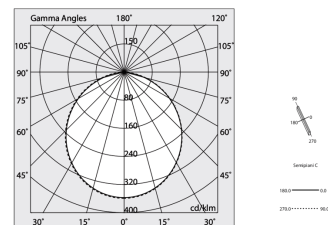

## Caratteristiche

Uso: Interno  
Tipo installazione: INCASSO IN CARTONGESSO  
Emissione: DIRETTA  
Ottica: OPALE  
Colore: NERO  
Dimmerazione: ON/OFF  
Emergenza: NO  
L: 1120mm  
A: 61mm  
H: 68mm  
Made in: ITALY  
Garanzia: 5 anni  
Peso: 2.8kg

## Caratteristiche

Uso: Interno  
Ottica: OPALE  
L: 1120mm  
A: 48mm  
H: 6mm  
Made in: ITALY  
Garanzia: 5 anni  
Peso: 0.13kg