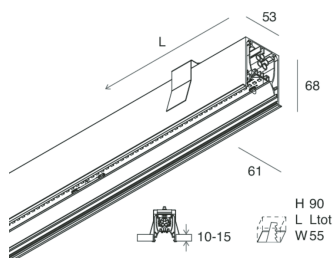

## Caratteristiche

Uso: Interno  
Tipo installazione: INCASSO IN CARTONGESSO  
Emissione: DIRETTA  
Ottica: OPALE  
Colore: NERO  
Dimmerazione: ON/OFF  
Emergenza: NO  
L: 1120mm  
A: 61mm  
H: 68mm  
Made in: ITALY  
Garanzia: 5 anni  
Peso: 2.8kg

## Caratteristiche

Uso: Interno  
Ottica: OPALE  
L: 1120mm  
A: 48mm  
H: 6mm  
Made in: ITALY  
Garanzia: 5 anni  
Peso: 0.13kg