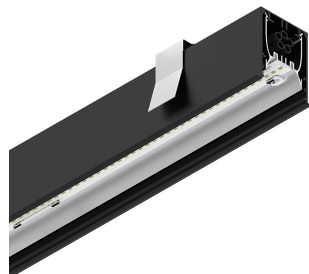

# HERO C

108804.02 + 108901.99

HERO C: 24W 3K 1120 NE + HERO: DIFF. OPALE PER 1120

**novalux**  
ITALIAN LIGHTING DESIGN SINCE 1948

## Caratteristiche

Uso: Interno  
Tipo installazione: INCASSO IN CARTONGESSO  
Emissione: DIRETTA  
Ottica: OPALE  
Colore: NERO  
Dimmerazione: ON/OFF  
Emergenza: NO  
L: 1120mm  
A: 61mm  
H: 68mm  
Made in: ITALY  
Garanzia: 5 anni  
Peso: 2.8kg

## Caratteristiche

Uso: Interno  
Ottica: OPALE  
L: 1120mm  
A: 48mm  
H: 6mm  
Made in: ITALY  
Garanzia: 5 anni  
Peso: 0.13kg