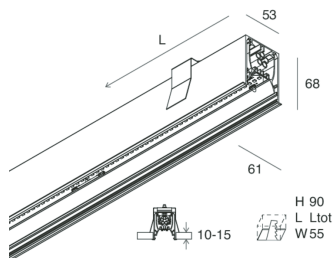

HERO C

108804.01 + 108923.99

HERO C: 24W 3K 1120 BIA + HERO: DIFF. OPALE TL PER 1120

novalux
ITALIAN LIGHTING DESIGN SINCE 1948

Caratteristiche

Uso: Interno
Tipo installazione: INCASSO IN CARTONGESSO
Emissione: DIRETTA
Ottica: OPALE TUTTA LUCE
Colore: BIANCO
Dimmerazione: ON/OFF
Emergenza: NO
L: 1120mm
A: 61mm
H: 68mm
Made in: ITALY
Garanzia: 5 anni
Peso: 2.8kg

HERO C

108804.01 + 108923.99

HERO C: 24W 3K 1120 BIA + HERO: DIFF. OPALE TL PER 1120

novalux
ITALIAN LIGHTING DESIGN SINCE 1948

Caratteristiche

Uso: Interno
Ottica: OPALE TUTTA LUCE
L: 1120mm
A: 52.5mm
H: 15mm
Made in: ITALY
Garanzia: 5 anni
Peso: 0.13kg