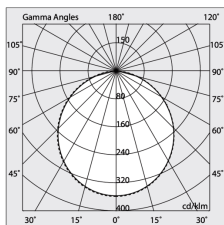

HERO C

108803.01 + 108903.99

HERO C: 36W 2.7K 1680 BIA + HERO: DIFF. OPALE PER 1680

novalux
ITALIAN LIGHTING DESIGN SINCE 1948

Caratteristiche

Uso: Interno
Ottica: OPALE
L: 1680mm
A: 48mm
H: 6mm
Made in: ITALY
Garanzia: 5 anni
Peso: 0.4kg

Dati tecnici

IP: 40

Novalux S.r.l. via Marzabotto, 2 40050 Funo di Argelato (BO) Italy
Tel: +39 051 860558 · Fax +39 051 6647859 · Mail: info@novalux.it · P.IVA 00536541204 · novalux.com
Società soggetta ad attività di direzione e coordinamento da parte di SLV GmbH

La presente scheda tecnica è di proprietà di Novalux S.r.l., tutti i diritti riservati. Novalux S.r.l. si riserva il diritto di apportare modifiche senza preavviso alcuno.
Ultimo aggiornamento: 8/4/2025, 11:28:58