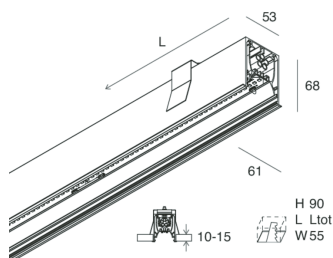

HERO C

108803.01 + 108903.99

HERO C: 36W 2.7K 1680 BIA + HERO: DIFF. OPALE PER 1680

novalux
ITALIAN LIGHTING DESIGN SINCE 1948

Caratteristiche

Uso: Interno
Tipo installazione: INCASSO IN CARTONGESSO
Emissione: DIRETTA
Ottica: OPALE
Colore: BIANCO
Dimmerazione: ON/OFF
Emergenza: NO
L: 1680mm
A: 61mm
H: 68mm
Made in: ITALY
Garanzia: 5 anni
Peso: 4.2kg

HERO C

108803.01 + 108903.99

HERO C: 36W 2.7K 1680 BIA + HERO: DIFF. OPALE PER 1680

novalux
ITALIAN LIGHTING DESIGN SINCE 1948

Caratteristiche

Uso: Interno
Ottica: OPALE
L: 1680mm
A: 48mm
H: 6mm
Made in: ITALY
Garanzia: 5 anni
Peso: 0.4kg