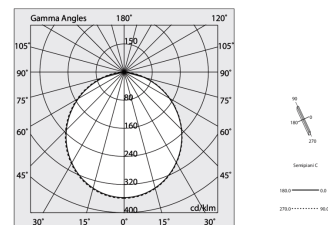

HERO C

108803.01 + 108903.99

HERO C: 36W 2.7K 1680 BIA + HERO: DIFF. OPALE PER 1680

novalux
ITALIAN LIGHTING DESIGN SINCE 1948

Caratteristiche

Uso: Interno
Tipo installazione: INCASSO IN CARTONGESSO
Emissione: DIRETTA
Ottica: OPALE
Colore: BIANCO
Dimmerazione: ON/OFF
Emergenza: NO
L: 1680mm
A: 61mm
H: 68mm
Made in: ITALY
Garanzia: 5 anni
Peso: 4.2kg