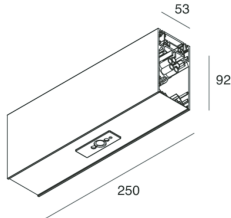

Novalux S.r.l. via Marzabotto, 2 40050 Funo di Argelato (BO) Italy
Tel: +39 051 860558 · Fax +39 051 6647859 · Mail: info@novalux.it · P.IVA 00536541204 · novalux.com
Società soggetta ad attività di direzione e coordinamento da parte di SLV GmbH

La presente scheda tecnica è di proprietà di Novalux S.r.l., tutti i diritti riservati. Novalux S.r.l. si riserva il diritto di apportare modifiche senza preavviso alcuno.
Ultimo aggiornamento: 8/4/2025, 10:12:52