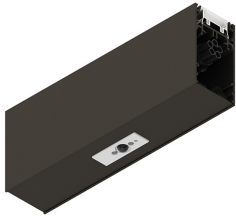

# HERO B

1087D9.20

**novalux**  
ITALIAN LIGHTING DESIGN SINCE 1948

## Caratteristiche

Uso: Interno  
Tipo installazione: SOSPENSIONE  
Colore: CAFFE  
Dimmerazione: DALI  
L: 250mm  
A: 53mm  
H: 92mm  
Made in: ITALY  
Garanzia: 5 anni