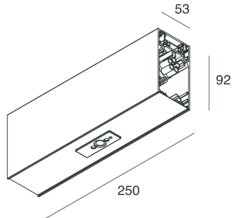

HERO B

1087D9.01

Caratteristiche

Uso: Interno
Tipo installazione: SOSPENSIONE
Colore: BIANCO
Dimmerazione: DALI
L: 250mm
A: 53mm
H: 92mm
Made in: ITALY
Garanzia: 5 anni

Dati tecnici

IP: 40
Classe di isolamento: I
SELV: No

[Visualizza maggiori info sul prodotto](#)

HERO B

1087D9.01

ACCESSORI DI COMPLETAMENTO

HERO B: COPPIA TESTATE BIA

1087B1.01

Novalux S.r.l. via Marzabotto, 2 40050 Funo di Argelato (BO) Italy
Tel: +39 051 860558 · Fax +39 051 6647859 · Mail: info@novalux.it · P.IVA 00536541204 · novalux.com
Società soggetta ad attività di direzione e coordinamento da parte di SLV GmbH