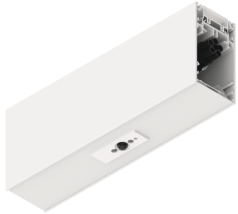

HERO B

1087D9.01

Caratteristiche

Uso: Interno
Tipo installazione: SOSPENSIONE
Colore: BIANCO
Dimmerazione: DALI
L: 250mm
A: 53mm
H: 92mm
Made in: ITALY
Garanzia: 5 anni

Dati tecnici

IP: 40
Classe di isolamento: I
SELV: No

[Visualizza maggiori info sul prodotto](#)

HERO B

1087D9.01

ACCESSORI DI COMPLETAMENTO

HERO B: COPPIA TESTATE BIA

1087B1.01

Novalux S.r.l. via Marzabotto, 2 40050 Funo di Argelato (BO) Italy
Tel: +39 051 860558 · Fax +39 051 6647859 · Mail: info@novalux.it · P.IVA 00536541204 · novalux.com
Società soggetta ad attività di direzione e coordinamento da parte di SLV GmbH