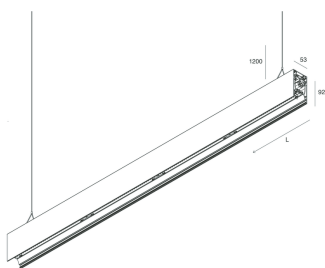

HERO B

1087D8.01 + 108903.99

HERO B: EM 67W 4K 1680 PUSH BIA + HERO: DIFF. OPALE PER 1680

novalux
ITALIAN LIGHTING DESIGN SINCE 1948

Caratteristiche

Uso: Interno
Tipo installazione: SOSPENSIONE
Emissione: DIRETTA
Ottica: OPALE
Colore: BIANCO
Dimmerazione: PUSH
Emergenza: Autonomia 1h/Ricarica 12h
L: 1680mm
A: 53mm
H: 92mm
Made in: ITALY
Garanzia: 5 anni eccetto batteria

HERO B

1087D8.01 + 108903.99

HERO B: EM 67W 4K 1680 PUSH BIA + HERO: DIFF. OPALE PER 1680

novalux
ITALIAN LIGHTING DESIGN SINCE 1948

Caratteristiche

Uso: Interno
Ottica: OPALE
L: 1680mm
A: 48mm
H: 6mm
Made in: ITALY
Garanzia: 5 anni
Peso: 0.4kg