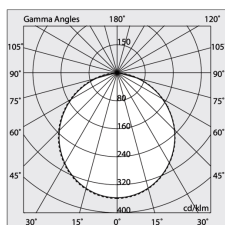

Novalux S.r.l. via Marzabotto, 2 40050 Funo di Argelato (BO) Italy
Tel: +39 051 860558 · Fax +39 051 6647859 · Mail: info@novalux.it · P.IVA 00536541204 · novalux.com
Società soggetta ad attività di direzione e coordinamento da parte di SLV GmbH

La presente scheda tecnica è di proprietà di Novalux S.r.l., tutti i diritti riservati. Novalux S.r.l. si riserva il diritto di apportare modifiche senza preavviso alcuno.
Ultimo aggiornamento: 8/4/2025, 10:40:31