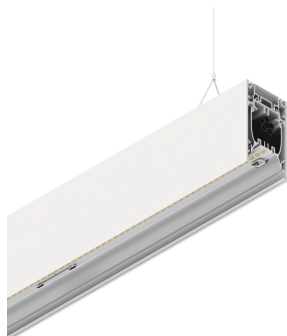

HERO B

1087D8.01 + 108903.99

HERO B: EM 67W 4K 1680 PUSH BIA + HERO: DIFF. OPALE PER 1680

novalux
ITALIAN LIGHTING DESIGN SINCE 1948

Caratteristiche

Uso: Interno
Tipo installazione: SOSPENSIONE
Emissione: DIRETTA
Ottica: OPALE
Colore: BIANCO
Dimmerazione: PUSH
Emergenza: Autonomia 1h/Ricarica 12h
L: 1680mm
A: 53mm
H: 92mm
Made in: ITALY
Garanzia: 5 anni eccetto batteria