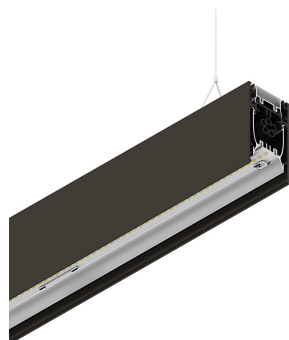

HERO B

1087D6.20 + 108912.99

HERO B: EM 67W 2.7K 1680 PUSH CAF + HERO: DIFF.MICROPRISM. PER 1680

novalux
ITALIAN LIGHTING DESIGN SINCE 1948

Caratteristiche

Uso: Interno
Tipo installazione: SOSPENSIONE
Emissione: DIRETTA
Ottica: MICROPRISMATIZZATO
Colore: CAFFE
Dimmerazione: PUSH
Emergenza: Autonomia 1h/Ricarica 12h
L: 1680mm
A: 53mm
H: 92mm
Made in: ITALY
Garanzia: 5 anni eccetto batteria