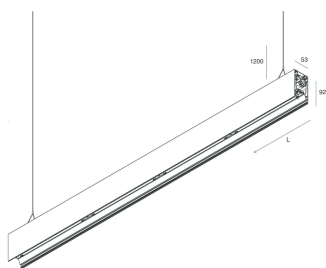

HERO B

1087D6.20 + 108912.99

HERO B: EM 67W 2.7K 1680 PUSH CAF + HERO: DIFF.MICROPRISM. PER 1680

novalux
ITALIAN LIGHTING DESIGN SINCE 1948

Caratteristiche

Uso: Interno
Tipo installazione: SOSPENSIONE
Emissione: DIRETTA
Ottica: MICROPRISMATIZZATO
Colore: CAFFE
Dimmerazione: PUSH
Emergenza: Autonomia 1h/Ricarica 12h
L: 1680mm
A: 53mm
H: 92mm
Made in: ITALY
Garanzia: 5 anni eccetto batteria