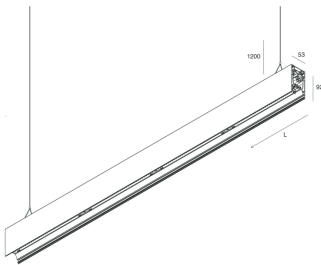

HERO B

1087D4.02 + 108925.99

HERO B: EM 67W 4K 1680 DALI NE + HERO: DIFF. OPALE TL PER 1680

novalux
ITALIAN LIGHTING DESIGN SINCE 1948

Caratteristiche

Uso: Interno
Tipo installazione: SOSPENSIONE
Emissione: DIRETTA
Ottica: OPALE TUTTA LUCE
Colore: NERO
Dimmerazione: DALI
Emergenza: Autonomia 1h/Ricarica 12h
L: 1680mm
A: 53mm
H: 92mm
Made in: ITALY
Garanzia: 5 anni eccetto batteria

HERO B

1087D4.02 + 108925.99

HERO B: EM 67W 4K 1680 DALI NE + HERO: DIFF. OPALE TL PER 1680

novalux
ITALIAN LIGHTING DESIGN SINCE 1948

Caratteristiche

Uso: Interno
Ottica: OPALE TUTTA LUCE
L: 1680mm
A: 52.5mm
H: 15mm
Made in: ITALY
Garanzia: 5 anni
Peso: 0.13kg