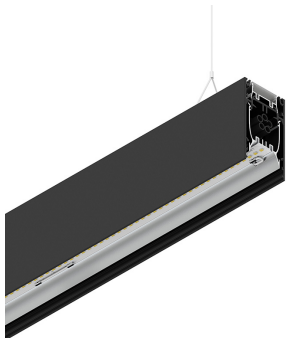

HERO B

1087D4.02 + 108925.99

HERO B: EM 67W 4K 1680 DALI NE + HERO: DIFF. OPALE TL PER 1680

novalux
ITALIAN LIGHTING DESIGN SINCE 1948

Caratteristiche

Uso: Interno
Tipo installazione: SOSPENSIONE
Emissione: DIRETTA
Ottica: OPALE TUTTA LUCE
Colore: NERO
Dimmerazione: DALI
Emergenza: Autonomia 1h/Ricarica 12h
L: 1680mm
A: 53mm
H: 92mm
Made in: ITALY
Garanzia: 5 anni eccetto batteria