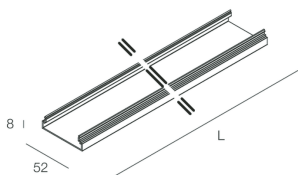

HERO B

1087D4.02 + 108925.99

HERO B: EM 67W 4K 1680 DALI NE + HERO: DIFF. OPALE TL PER 1680

novalux
ITALIAN LIGHTING DESIGN SINCE 1948

Caratteristiche

Uso: Interno
Ottica: OPALE TUTTA LUCE
L: 1680mm
A: 52.5mm
H: 15mm
Made in: ITALY
Garanzia: 5 anni
Peso: 0.13kg

Dati tecnici

IP: 40

Novalux S.r.l. via Marzabotto, 2 40050 Funo di Argelato (BO) Italy
Tel: +39 051 860558 · Fax +39 051 6647859 · Mail: info@novalux.it · P.IVA 00536541204 · novalux.com
Società soggetta ad attività di direzione e coordinamento da parte di SLV GmbH

La presente scheda tecnica è di proprietà di Novalux S.r.l., tutti i diritti riservati. Novalux S.r.l. si riserva il diritto di apportare modifiche senza preavviso alcuno.
Ultimo aggiornamento: 8/4/2025, 10:39:37