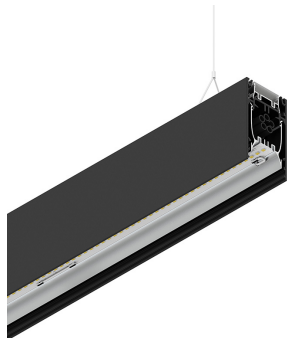

# HERO B

1087D2.02 + 108925.99

HERO B: EM 67W 2.7K 1680 DALI NE + HERO: DIFF. OPALE TL PER 1680

**novalux**  
ITALIAN LIGHTING DESIGN SINCE 1948

## Caratteristiche

Uso: Interno  
Tipo installazione: SOSPENSIONE  
Emissione: DIRETTA  
Ottica: OPALE TUTTA LUCE  
Colore: NERO  
Dimmerazione: DALI  
Emergenza: Autonomia 1h/Ricarica 12h  
L: 1680mm  
A: 53mm  
H: 92mm  
Made in: ITALY  
Garanzia: 5 anni eccetto batteria

## Caratteristiche

Uso: Interno  
Ottica: OPALE TUTTA LUCE  
L: 1680mm  
A: 52.5mm  
H: 15mm  
Made in: ITALY  
Garanzia: 5 anni  
Peso: 0.13kg