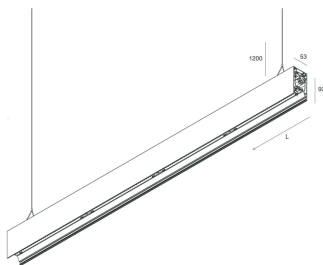

# HERO B

1087D2.02 + 108925.99

HERO B: EM 67W 2.7K 1680 DALI NE + HERO: DIFF. OPALE TL PER 1680

**novalux**  
ITALIAN LIGHTING DESIGN SINCE 1948

## Caratteristiche

Uso: Interno  
Tipo installazione: SOSPENSIONE  
Emissione: DIRETTA  
Ottica: OPALE TUTTA LUCE  
Colore: NERO  
Dimmerazione: DALI  
Emergenza: Autonomia 1h/Ricarica 12h  
L: 1680mm  
A: 53mm  
H: 92mm  
Made in: ITALY  
Garanzia: 5 anni eccetto batteria

## Caratteristiche

Uso: Interno  
Ottica: OPALE TUTTA LUCE  
L: 1680mm  
A: 52.5mm  
H: 15mm  
Made in: ITALY  
Garanzia: 5 anni  
Peso: 0.13kg