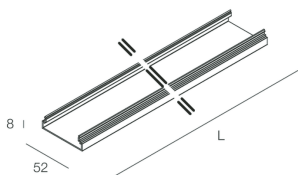

HERO B

1087D2.02 + 108925.99

HERO B: EM 67W 2.7K 1680 DALI NE + HERO: DIFF. OPALE TL PER 1680

novalux
ITALIAN LIGHTING DESIGN SINCE 1948

Caratteristiche

Uso: Interno
Ottica: OPALE TUTTA LUCE
L: 1680mm
A: 52.5mm
H: 15mm
Made in: ITALY
Garanzia: 5 anni
Peso: 0.13kg

Dati tecnici

IP: 40

Novalux S.r.l. via Marzabotto, 2 40050 Funo di Argelato (BO) Italy
Tel: +39 051 860558 · Fax +39 051 6647859 · Mail: info@novalux.it · P.IVA 00536541204 · novalux.com
Società soggetta ad attività di direzione e coordinamento da parte di SLV GmbH

La presente scheda tecnica è di proprietà di Novalux S.r.l., tutti i diritti riservati. Novalux S.r.l. si riserva il diritto di apportare modifiche senza preavviso alcuno.
Ultimo aggiornamento: 8/4/2025, 10:39:07