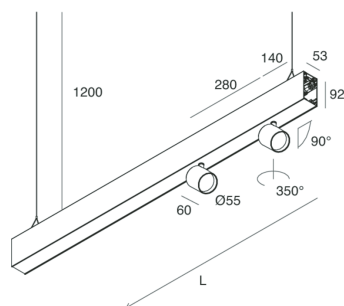

Novalux S.r.l. via Marzabotto, 2 40050 Funo di Argelato (BO) Italy
Tel: +39 051 860558 · Fax +39 051 6647859 · Mail: info@novalux.it · P.IVA 00536541204 · novalux.com
Società soggetta ad attività di direzione e coordinamento da parte di SLV GmbH

La presente scheda tecnica è di proprietà di Novalux S.r.l., tutti i diritti riservati. Novalux S.r.l. si riserva il diritto di apportare modifiche senza preavviso alcuno.
Ultimo aggiornamento: 8/4/2025, 10:32:47