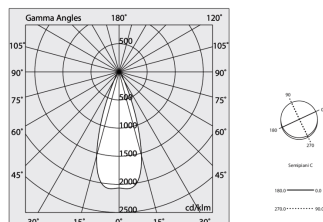

Novalux S.r.l. via Marzabotto, 2 40050 Funo di Argelato (BO) Italy
Tel: +39 051 860558 · Fax +39 051 6647859 · Mail: info@novalux.it · P.IVA 00536541204 · novalux.com
Società soggetta ad attività di direzione e coordinamento da parte di SLV GmbH

La presente scheda tecnica è di proprietà di Novalux S.r.l., tutti i diritti riservati. Novalux S.r.l. si riserva il diritto di apportare modifiche senza preavviso alcuno.
Ultimo aggiornamento: 8/4/2025, 10:32:47