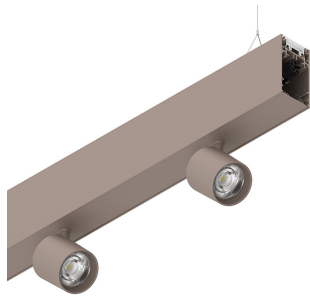

HERO B

1087C6.21

novalux
ITALIAN LIGHTING DESIGN SINCE 1948

Caratteristiche

Uso: Interno
Tipo installazione: SOSPENSIONE
Emissione: DIRETTA/INDIRETTA
Optica: SPOT
Fascio: 34°
Colore: CAPPUCCINO
Dimmerazione: DALI
Emergenza: NO
L: 1120mm
A: 53mm
H: 92mm
Made in: ITALY
Garanzia: 5 anni
Peso: 2.5kg