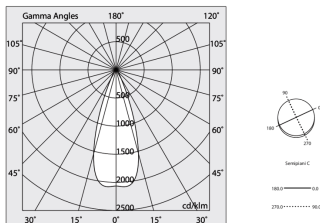

Novalux S.r.l. via Marzabotto, 2 40050 Funo di Argelato (BO) Italy
Tel: +39 051 860558 · Fax +39 051 6647859 · Mail: info@novalux.it · P.IVA 00536541204 · novalux.com
Società soggetta ad attività di direzione e coordinamento da parte di SLV GmbH

La presente scheda tecnica è di proprietà di Novalux S.r.l., tutti i diritti riservati. Novalux S.r.l. si riserva il diritto di apportare modifiche senza preavviso alcuno.
Ultimo aggiornamento: 8/4/2025, 10:32:47