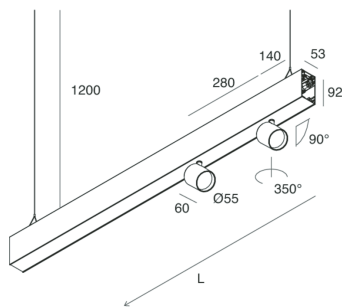

Novalux S.r.l. via Marzabotto, 2 40050 Funo di Argelato (BO) Italy
Tel: +39 051 860558 · Fax +39 051 6647859 · Mail: info@novalux.it · P.IVA 00536541204 · novalux.com
Società soggetta ad attività di direzione e coordinamento da parte di SLV GmbH

La presente scheda tecnica è di proprietà di Novalux S.r.l., tutti i diritti riservati. Novalux S.r.l. si riserva il diritto di apportare modifiche senza preavviso alcuno.
Ultimo aggiornamento: 8/4/2025, 10:32:47