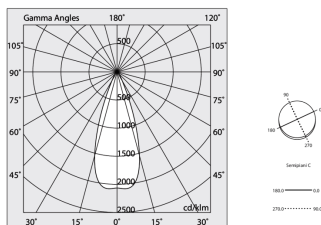

Novalux S.r.l. via Marzabotto, 2 40050 Funo di Argelato (BO) Italy
Tel: +39 051 860558 · Fax +39 051 6647859 · Mail: info@novalux.it · P.IVA 00536541204 · novalux.com
Società soggetta ad attività di direzione e coordinamento da parte di SLV GmbH

La presente scheda tecnica è di proprietà di Novalux S.r.l., tutti i diritti riservati. Novalux S.r.l. si riserva il diritto di apportare modifiche senza preavviso alcuno.
Ultimo aggiornamento: 8/4/2025, 10:32:58