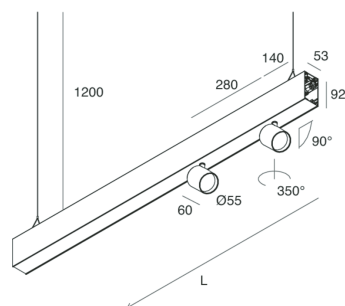

Novalux S.r.l. via Marzabotto, 2 40050 Funo di Argelato (BO) Italy
Tel: +39 051 860558 · Fax +39 051 6647859 · Mail: info@novalux.it · P.IVA 00536541204 · novalux.com
Società soggetta ad attività di direzione e coordinamento da parte di SLV GmbH

La presente scheda tecnica è di proprietà di Novalux S.r.l., tutti i diritti riservati. Novalux S.r.l. si riserva il diritto di apportare modifiche senza preavviso alcuno.
Ultimo aggiornamento: 8/4/2025, 10:32:58