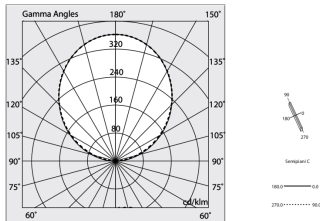

## Caratteristiche

Uso: Interno  
Tipo installazione: SOSPENSIONE  
Emissione: INDIRETTA  
Ottica: OPALE  
Colore: CAFFE  
Dimmerazione: DALI  
Emergenza: NO  
L: 1120mm  
A: 53mm  
H: 92mm  
Made in: ITALY  
Garanzia: 5 anni  
Peso: 4kg