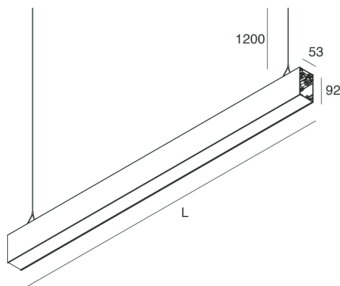

## Caratteristiche

Uso: Interno  
Tipo installazione: SOSPENSIONE  
Emissione: INDIRETTA  
Ottica: OPALE  
Colore: CAFFE  
Dimmerazione: DALI  
Emergenza: NO  
L: 1120mm  
A: 53mm  
H: 92mm  
Made in: ITALY  
Garanzia: 5 anni  
Peso: 4kg