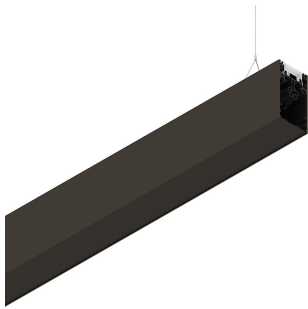

## Caratteristiche

Uso: Interno  
Tipo installazione: SOSPENSIONE  
Emissione: INDIRETTA  
Ottica: OPALE  
Colore: CAFFE  
Dimmerazione: DALI  
Emergenza: NO  
L: 1120mm  
A: 53mm  
H: 92mm  
Made in: ITALY  
Garanzia: 5 anni  
Peso: 4kg