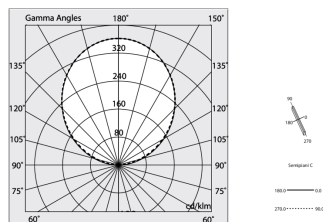

## Caratteristiche

Uso: Interno  
Tipo installazione: SOSPENSIONE  
Emissione: INDIRETTA  
Ottica: OPALE  
Colore: CAFFÈ  
Dimmerazione: ON/OFF  
Emergenza: NO  
L: 1120mm  
A: 53mm  
H: 92mm  
Made in: ITALY  
Garanzia: 5 anni  
Peso: 4kg