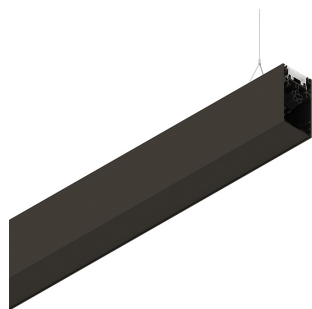

## Caratteristiche

Uso: Interno  
Tipo installazione: SOSPENSIONE  
Emissione: INDIRETTA  
Ottica: OPALE  
Colore: CAFFÈ  
Dimmerazione: ON/OFF  
Emergenza: NO  
L: 1120mm  
A: 53mm  
H: 92mm  
Made in: ITALY  
Garanzia: 5 anni  
Peso: 4kg