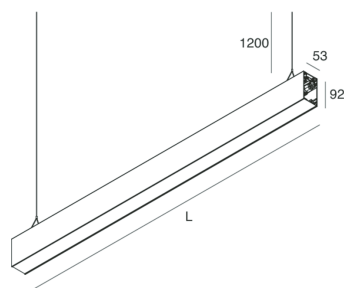

## Caratteristiche

Uso: Interno  
Tipo installazione: SOSPENSIONE  
Emissione: INDIRETTA  
Ottica: OPALE  
Colore: CAFFÈ  
Dimmerazione: ON/OFF  
Emergenza: NO  
L: 1120mm  
A: 53mm  
H: 92mm  
Made in: ITALY  
Garanzia: 5 anni  
Peso: 4kg