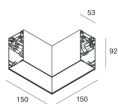

HERO B: MOD.CIECO ANG.SX 150 CAF

1087A4.20