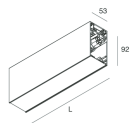

HERO B: MOD.CIECO 1120 CAF

1087A6.20