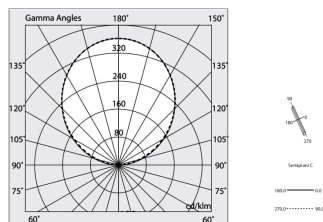

## Caratteristiche

Usò: Interno  
Tipo installazione: SOSPENSIONE  
Emissione: INDIRETTA  
Ottica: OPALE  
Colore: CAFFE  
Dimmerazione: ON/OFF  
Emergenza: NO  
L: 1120mm  
A: 53mm  
H: 92mm  
Made in: ITALY  
Garanzia: 5 anni  
Peso: 4kg