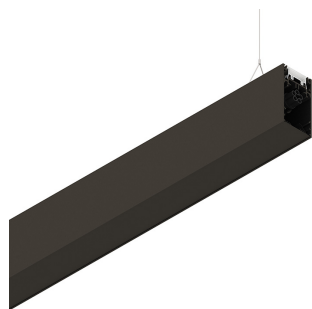

## Caratteristiche

Usò: Interno  
Tipo installazione: SOSPENSIONE  
Emissione: INDIRETTA  
Ottica: OPALE  
Colore: CAFFE  
Dimmerazione: ON/OFF  
Emergenza: NO  
L: 1120mm  
A: 53mm  
H: 92mm  
Made in: ITALY  
Garanzia: 5 anni  
Peso: 4kg