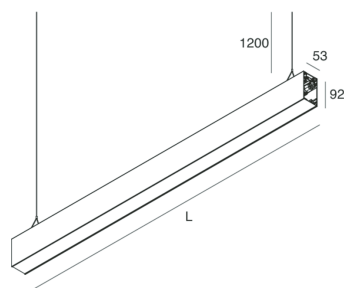

## Caratteristiche

Usò: Interno  
Tipo installazione: SOSPENSIONE  
Emissione: INDIRETTA  
Ottica: OPALE  
Colore: CAFFE  
Dimmerazione: ON/OFF  
Emergenza: NO  
L: 1120mm  
A: 53mm  
H: 92mm  
Made in: ITALY  
Garanzia: 5 anni  
Peso: 4kg