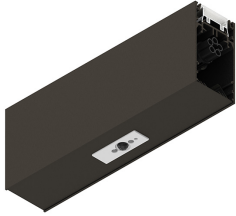

HERO B

1087A9.20

novalux
ITALIAN LIGHTING DESIGN SINCE 1948

Caratteristiche

Uso: Interno
Tipo installazione: SOSPENSIONE
Colore: CAFFE
Dimmerazione: DALI
Emergenza: NO
L: 250mm
A: 53mm
H: 92mm
Made in: ITALY
Garanzia: 5 anni