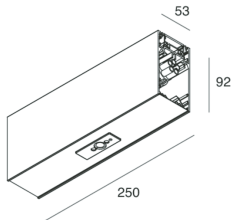

Novalux S.r.l. via Marzabotto, 2 40050 Funo di Argelato (BO) Italy
Tel: +39 051 860558 · Fax +39 051 6647859 · Mail: info@novalux.it · P.IVA 00536541204 · novalux.com
Società soggetta ad attività di direzione e coordinamento da parte di SLV GmbH

La presente scheda tecnica è di proprietà di Novalux S.r.l., tutti i diritti riservati. Novalux S.r.l. si riserva il diritto di apportare modifiche senza preavviso alcuno.
Ultimo aggiornamento: 8/4/2025, 10:33:44