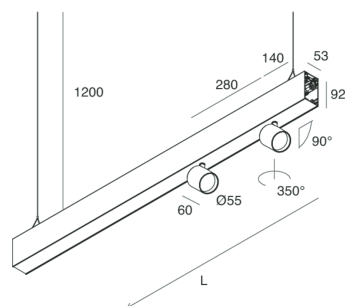

Novalux S.r.l. via Marzabotto, 2 40050 Funo di Argelato (BO) Italy
Tel: +39 051 860558 · Fax +39 051 6647859 · Mail: info@novalux.it · P.IVA 00536541204 · novalux.com
Società soggetta ad attività di direzione e coordinamento da parte di SLV GmbH

La presente scheda tecnica è di proprietà di Novalux S.r.l., tutti i diritti riservati. Novalux S.r.l. si riserva il diritto di apportare modifiche senza preavviso alcuno.
Ultimo aggiornamento: 8/4/2025, 10:34:16