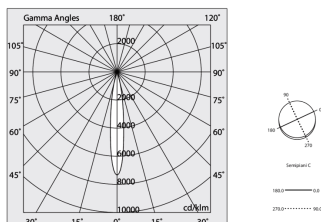

Novalux S.r.l. via Marzabotto, 2 40050 Funo di Argelato (BO) Italy
Tel: +39 051 860558 · Fax +39 051 6647859 · Mail: info@novalux.it · P.IVA 00536541204 · novalux.com
Società soggetta ad attività di direzione e coordinamento da parte di SLV GmbH

La presente scheda tecnica è di proprietà di Novalux S.r.l., tutti i diritti riservati. Novalux S.r.l. si riserva il diritto di apportare modifiche senza preavviso alcuno.
Ultimo aggiornamento: 8/4/2025, 10:34:16