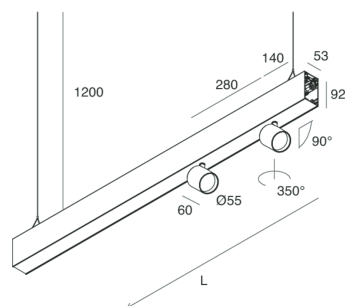

Novalux S.r.l. via Marzabotto, 2 40050 Funo di Argelato (BO) Italy
Tel: +39 051 860558 · Fax +39 051 6647859 · Mail: info@novalux.it · P.IVA 00536541204 · novalux.com
Società soggetta ad attività di direzione e coordinamento da parte di SLV GmbH

La presente scheda tecnica è di proprietà di Novalux S.r.l., tutti i diritti riservati. Novalux S.r.l. si riserva il diritto di apportare modifiche senza preavviso alcuno.
Ultimo aggiornamento: 8/4/2025, 10:33:28