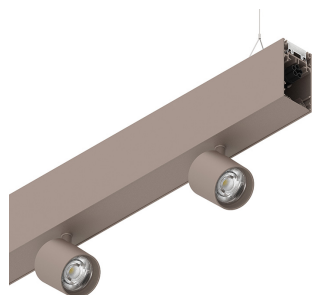

HERO B

1087A0.21

novalux
ITALIAN LIGHTING DESIGN SINCE 1948

Caratteristiche

Uso: Interno
Tipo installazione: SOSPENSIONE
Emissione: DIRETTA/INDIRETTA
Optica: SPOT
Fascio: 14°
Colore: CAPPUCCINO
Dimmerazione: PUSH
Emergenza: NO
L: 1120mm
A: 53mm
H: 92mm
Made in: ITALY
Garanzia: 5 anni
Peso: 2.5kg