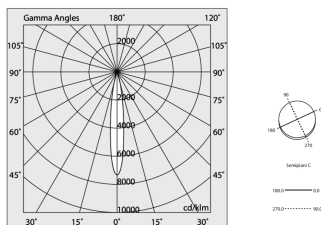

Novalux S.r.l. via Marzabotto, 2 40050 Funo di Argelato (BO) Italy
Tel: +39 051 860558 · Fax +39 051 6647859 · Mail: info@novalux.it · P.IVA 00536541204 · novalux.com
Società soggetta ad attività di direzione e coordinamento da parte di SLV GmbH

La presente scheda tecnica è di proprietà di Novalux S.r.l., tutti i diritti riservati. Novalux S.r.l. si riserva il diritto di apportare modifiche senza preavviso alcuno.
Ultimo aggiornamento: 8/4/2025, 10:33:28