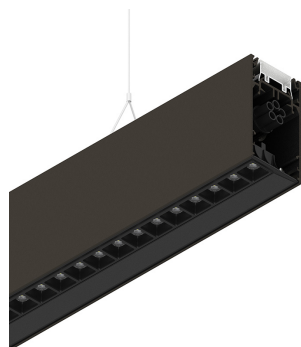

# HERO B

108798.20H

**novalux**  
ITALIAN LIGHTING DESIGN SINCE 1948

## Caratteristiche

Uso: Interno  
Tipo installazione: SOSPENSIONE  
Emissione: DIRETTA/INDIRETTA  
Optica: MICRO OTTICHE  
Colore: CAFFE  
Dimmerazione: PUSH  
Emergenza: NO  
L: 1428mm  
A: 53mm  
H: 92mm  
Made in: ITALY  
Garanzia: 5 anni  
Peso: 5kg

## Dati tecnici

Potenza reale apparecchio: 69W  
Flusso luminoso apparecchio: 6468lm  
Flusso luminoso diretto: 3638lm  
Flusso luminoso indiretto: 2830lm  
IP: 40  
Classe di isolamento: I  
Tensione di alimentazione: 220-240V 50/60Hz  
UGR: <19  
SELV: Si