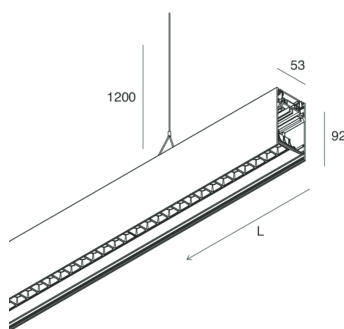

## Caratteristiche

Uso: Interno  
Tipo installazione: SOSPENSIONE  
Emissione: DIRETTA/INDIRETTA  
Optica: MICRO OTTICHE  
Colore: CAFFE  
Dimmerazione: PUSH  
Emergenza: NO  
L: 1428mm  
A: 53mm  
H: 92mm  
Made in: ITALY  
Garanzia: 5 anni  
Peso: 5kg