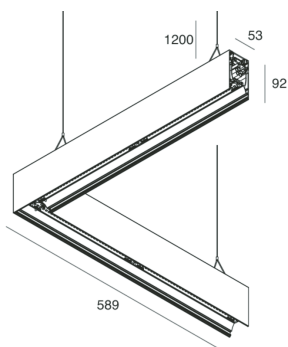

## Caratteristiche

Uso: Interno  
Tipo installazione: SOSPENSIONE  
Emissione: DIRETTA/INDIRETTA  
Colore: CAPPUCCINO  
Dimmerazione: PUSH  
Emergenza: NO  
L: 589x589mm  
A: 53mm  
H: 92mm  
Made in: ITALY  
Garanzia: 5 anni  
Peso: 3.3kg