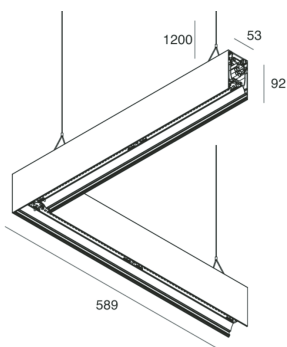

## Caratteristiche

Uso: Interno  
Tipo installazione: SOSPENSIONE  
Emissione: DIRETTA/INDIRETTA  
Colore: CAPPUCCINO  
Dimmerazione: PUSH  
Emergenza: NO  
L: 589x589mm  
A: 53mm  
H: 92mm  
Made in: ITALY  
Garanzia: 5 anni  
Peso: 3.3kg