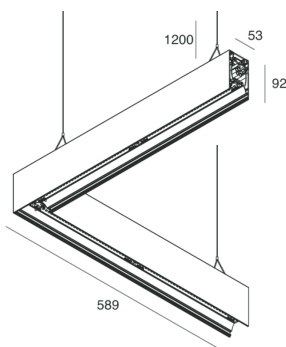

HERO B

108794.20H

novalux
ITALIAN LIGHTING DESIGN SINCE 1948

Caratteristiche

Uso: Interno
Tipo installazione: SOSPENSIONE
Emissione: DIRETTA/INDIRETTA
Colore: CAFFE
Dimmerazione: PUSH
Emergenza: NO
L: 589x589mm
A: 53mm
H: 92mm
Made in: ITALY
Garanzia: 5 anni
Peso: 3.3kg

Dati tecnici

Potenza reale apparecchio: 57W
Flusso luminoso indiretto: 2767lm
IP: 40
Classe di isolamento: I
Tensione di alimentazione: 220-240V 50/60Hz
SELV: Sì

Sorgente

Sorgente luminosa: LED
Potenza sorgente: 50W
Temperatura colore: 2700K
CRI: >90
Tolleranza colore: 3 Step MacAdam
LED lifespan: 50000h L80 B20