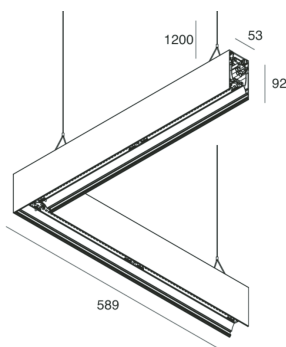

HERO B

108794.01 + 108908.99

HERO B: ANG.DX 50W 2.7K 589 PUSH BIA + HERO: ANG.N.2 DIFF.OPALE PER 586

novalux
ITALIAN LIGHTING DESIGN SINCE 1948

Caratteristiche

Uso: Interno
Tipo installazione: SOSPENSIONE
Emissione: DIRETTA/INDIRETTA
Ottica: OPALE
Colore: BIANCO
Dimmerazione: PUSH
Emergenza: NO
L: 589x589mm
A: 53mm
H: 92mm
Made in: ITALY
Garanzia: 5 anni
Peso: 3.3kg

HERO B

108794.01 + 108908.99

HERO B: ANG.DX 50W 2.7K 589 PUSH BIA + HERO: ANG.N.2 DIFF.OPALE PER 586

novalux
ITALIAN LIGHTING DESIGN SINCE 1948

Caratteristiche

Uso: Interno
Ottica: OPALE
L: 589x589mm
A: 48mm
H: 6mm
Made in: ITALY
Garanzia: 5 anni
Peso: 0.2kg