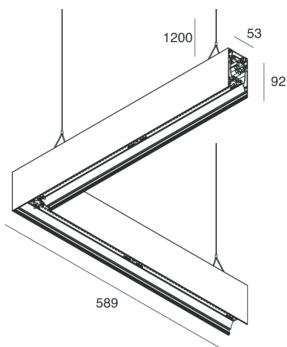

## Caratteristiche

Uso: Interno  
Tipo installazione: SOSPENSIONE  
Emissione: DIRETTA/INDIRETTA  
Ottica: MICROPRISMATIZZATO  
Colore: BIANCO  
Dimmerazione: PUSH  
Emergenza: NO  
L: 589x589mm  
A: 53mm  
H: 92mm  
Made in: ITALY  
Garanzia: 5 anni  
Peso: 3.3kg

## Caratteristiche

Uso: Interno  
Ottica: MICROPRISMATIZZATO  
L: 589x589mm  
A: 48mm  
H: 6mm  
Made in: ITALY  
Garanzia: 5 anni  
Peso: 0.2kg