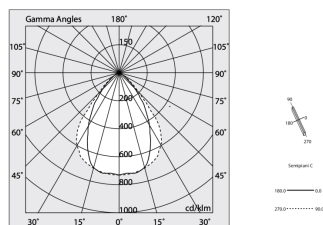

HERO B

108793.01 + 108917.99

HERO B: ANG.SX 50W 4K 589 PUSH BIA + HERO: ANG.2 DIFF.MICROPRISM.L589

novalux
ITALIAN LIGHTING DESIGN SINCE 1948

Caratteristiche

Uso: Interno
Ottica: MICROPRISMATIZZATO
L: 589x589mm
A: 48mm
H: 6mm
Made in: ITALY
Garanzia: 5 anni
Peso: 0.2kg

Dati tecnici

IP: 40
UGR: <19

Luminanza media

Limite di luminanza in ambienti con videotermini: Inferiore alle 3000 cd/mq per angoli > 65° (secondo EN 12464-1:2011).

Novalux S.r.l. via Marzabotto, 2 40050 Funo di Argelato (BO) Italy
Tel: +39 051 860558 · Fax +39 051 6647859 · Mail: info@novalux.it · P.IVA 00536541204 · novalux.com
Società soggetta ad attività di direzione e coordinamento da parte di SLV GmbH

La presente scheda tecnica è di proprietà di Novalux S.r.l., tutti i diritti riservati. Novalux S.r.l. si riserva il diritto di apportare modifiche senza preavviso alcuno.
Ultimo aggiornamento: 8/4/2025, 11:21:05